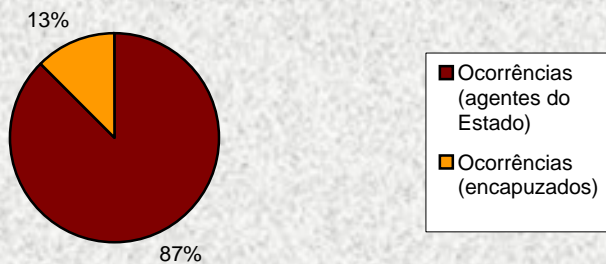

LISTA DE MORTOS JUNHO DE 2008 (de 1 a 30 de junho)

	Total de ocorrências	Total de mortos	Ocorrências (agentes do Estado)	Ocorrências (encapuzados)	Mortos (agentes do Estado)	Mortos (encapuzados)
junho - de 01 a 30	24	31	21	3	22	9

**Ocorrências junho 2008
(de 1 a 30)**

**Mortos junho 2008
(de 1 a 30)**