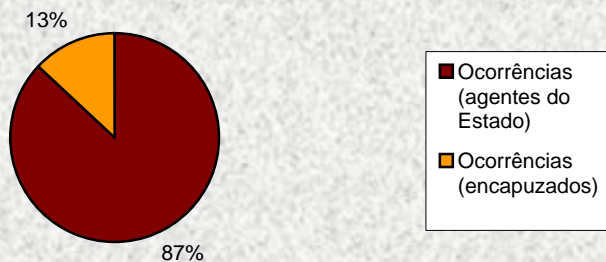

LISTA DE MORTOS SETEMBRO DE 2008 (de 1 a 30 de setembro)

	Total de ocorrências	Total de mortos	Ocorrências (agentes do Estado)	Ocorrências (encapuzados)	Mortos (agentes do Estado)	Mortos (encapuzados)
setembro - de 01 a 30	23	34	20	3	26	8

**Ocorrências setembro 2008
(de 1 a 30)**

**Mortos setembro 2008
(de 1 a 30)**